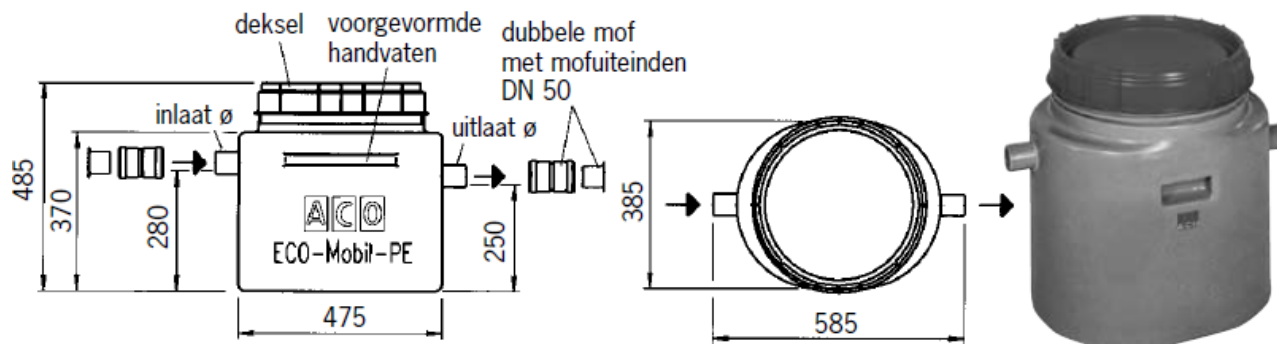

Riotech 3700.01.00 Vetafscheider ECO-Mobil

Type 0,3 voor binnenopstelling, bijzonder geschikt voor snackwagens e.d., let wel deze vetafscheider kan alleen in overleg met de gemeente of omgevingsdienst geplaatst worden.

- **slibvang** 10 liter
- **totaal inhoud** 32 liter
- **vetopslag** 9 liter
- **inlaat BOB** 280 mm boven de vloer
- **uitlaat BOB** 250 mm boven de vloer
- **in/uitlaat** DN 50
- **afmetingen** (l x b x h) 475 x 385 x 485 mm
- **lengte** lengte incl. aansluitingen 585 mm
- **gewicht** leeg 9,75 kg, gevuld 42 kg

Prijs op aanvraag.

Maart 2019