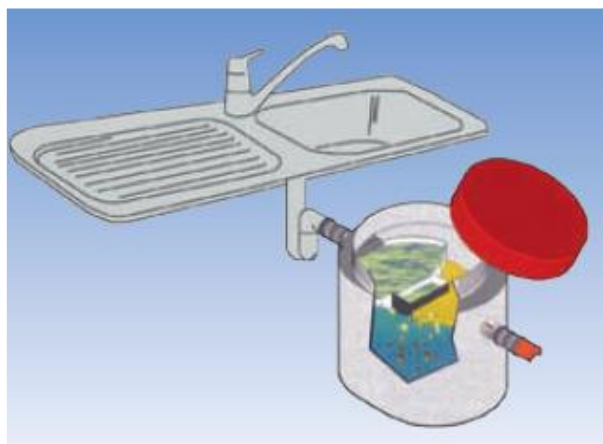

Riotech 3700.01.00 Vetafscheider ECO-Mobil

Type 0,3 voor binnenopstelling, bijzonder geschikt voor snackwagens e.d., let wel deze vetafscheider kan alleen in overleg met de gemeente of omgevingsdienst geplaatst worden.

- **slibvang** 10 liter
- **totaal inhoud** 32 liter
- **vetopslag** 9 liter
- **inlaat BOB** 280 mm boven de vloer
- **uitlaat BOB** 250 mm boven de vloer
- **in/uitlaat** DN 50
- **afmetingen** (l x b x h) 475 x 385 x 485 mm
- **lengte** lengte incl. aansluitingen 585 mm
- **gewicht** leeg 9,75 kg, gevuld 42 kg

Prijs op aanvraag.

Maart 2019